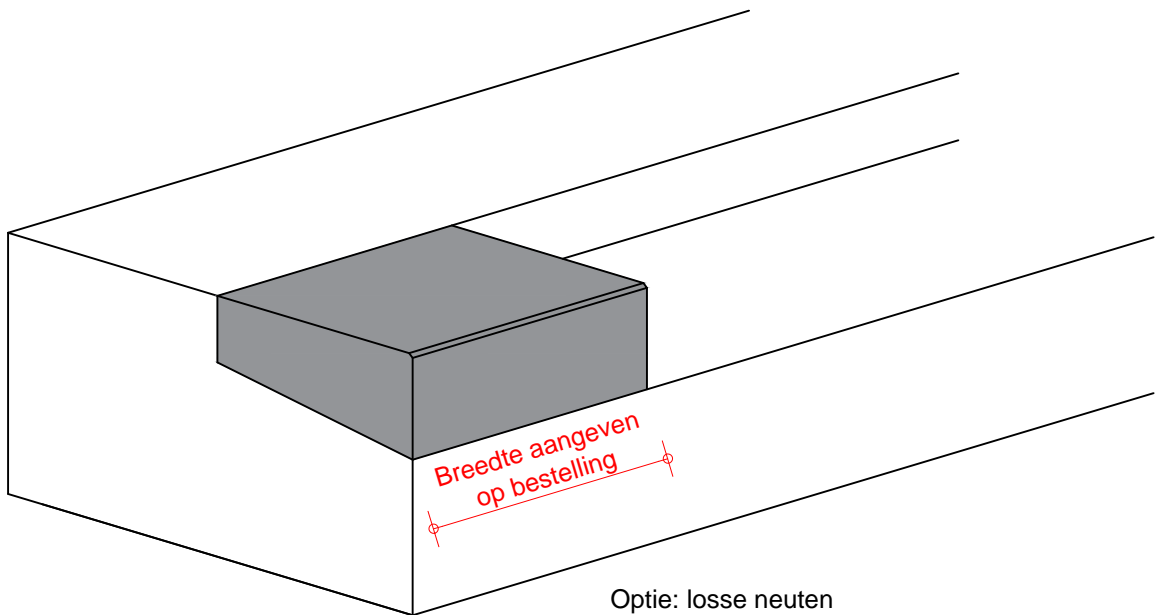

Optie: losse neuten

Optie: losse neuten

Product:	Standaard deurdorpel, dam 48mm
Materiaal:	Bleu Cloud en Basalt